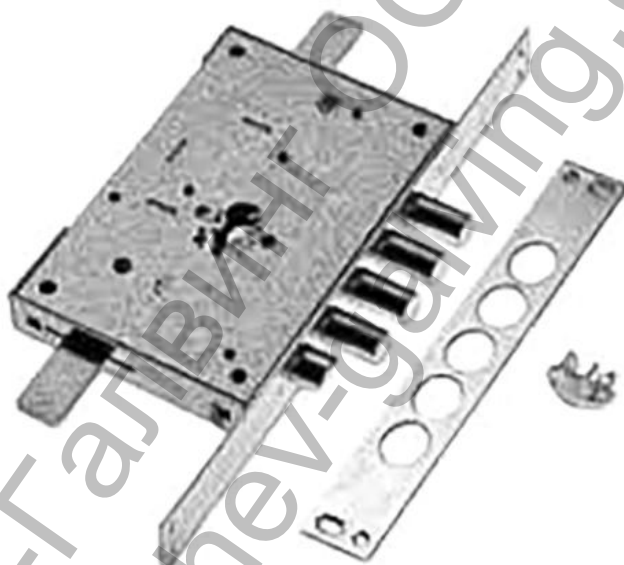

**Брава Securemme касова 85 мм основна, секретна с шипове
206x136 мм, 49 мм, 2600**

Брава SECUREMME основна за патрон със зъбно колело, с четири шипа ф18, лява. Зъбното колело осигурява плавно придвижване на механизма.

Продукт: [Брава Securemme касова 85 мм основна, секретна с шипове 206x136 мм, 49 мм, 2600](#)

Категория: [Брави за врати, прозорци, мебелни](#)

Бранд: [Securemme](#)

Категория бранд: [Брава Securemme](#)