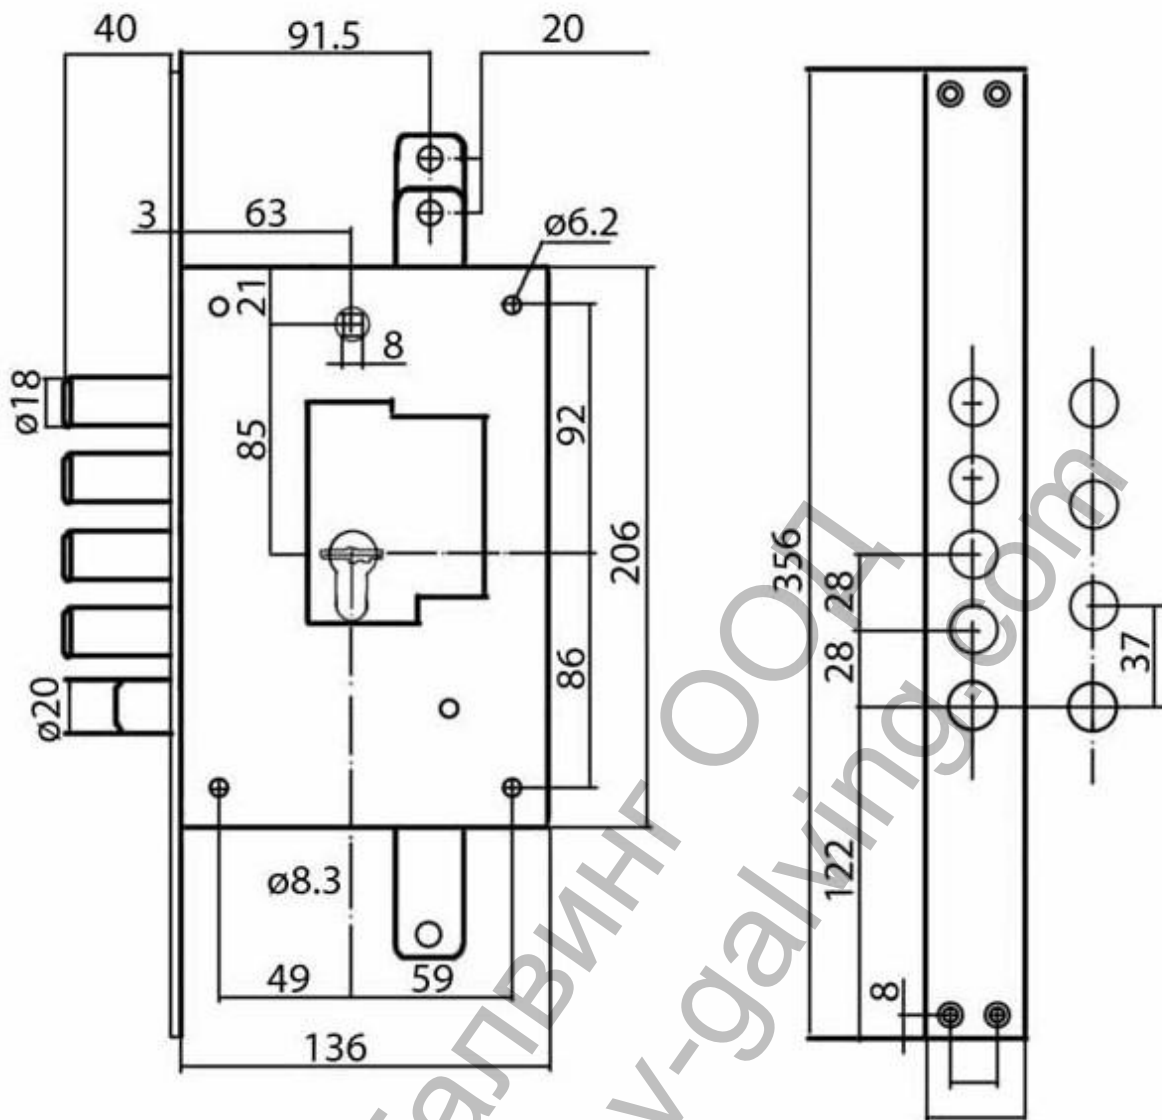

**Брава Securemme касова 85 мм основна, секретна с шипове
206x136 мм, 49 мм, 2600**

Брава SECUREMME основна за патрон със зъбно колело, с четири шипа ф18, лява. Зъбното колело осигурява плавно придвижване на механизма.

Продукт: [Брава Securemme касова 85 мм основна, секретна с шипове 206x136 мм, 49 мм, 2600](#)

Категория: [Брави за врати, прозорци, мебелни](#)

Бранд: [Securemme](#)

Категория бранд: [Брава Securemme](#)